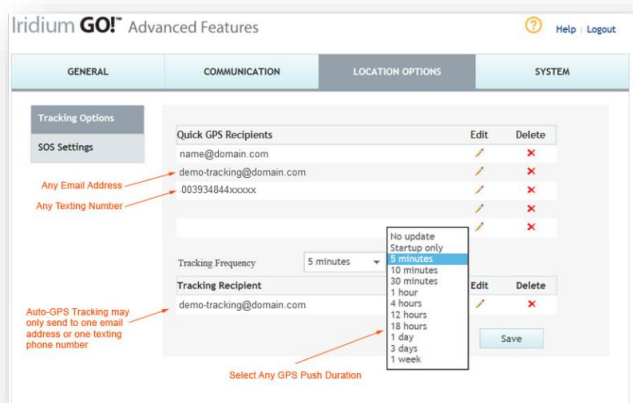

Iridium Satellite Phone GPS Tracking

Iridium GO! dispone della funzionalità di tracciamento GPS integrata nel dispositivo. Selezionando il pulsante d'invio Quick GPS nell'App Iridium GO! è possibile trasmettere le proprie coordinate GPS a qualsiasi indirizzo email o di testo, oppure si può impostare l'Iridium GO! per trasmettere la posizione corrente a intervalli di 5 minuti, 10 minuti, e fino a una volta ogni settimana. Di seguito sono disponibili le soluzioni di mappatura GO di Iridium.

Connettività Satellite Iridium Go!

Iridium Go! abilita la connettività (a bassa velocità 2.4Kbps) satellitare per i dispositivi mobili iOS ed Android, ovunque non sia disponibile la rete terrestre. E' sufficiente alzare l'antenna integrata e l'unità Iridium GO!, alimentata da batteria, si connette rapidamente e automaticamente alla costellazione Iridium, realizzando ovunque un hotspot WiFi con un raggio circa 30m per connettere e utilizzare contemporaneamente più dispositivi portatili. Oltre alle principali applicazioni "Iridium GO! App" e "Iridium Mail & Web" la connettività iridium GO! può utilizzare altre [Apps di terze parti](#) reperibili sul sito web Iridium.

Iridium GO!® App

By: Iridium

Iridium Mail & Web App

By: Iridium